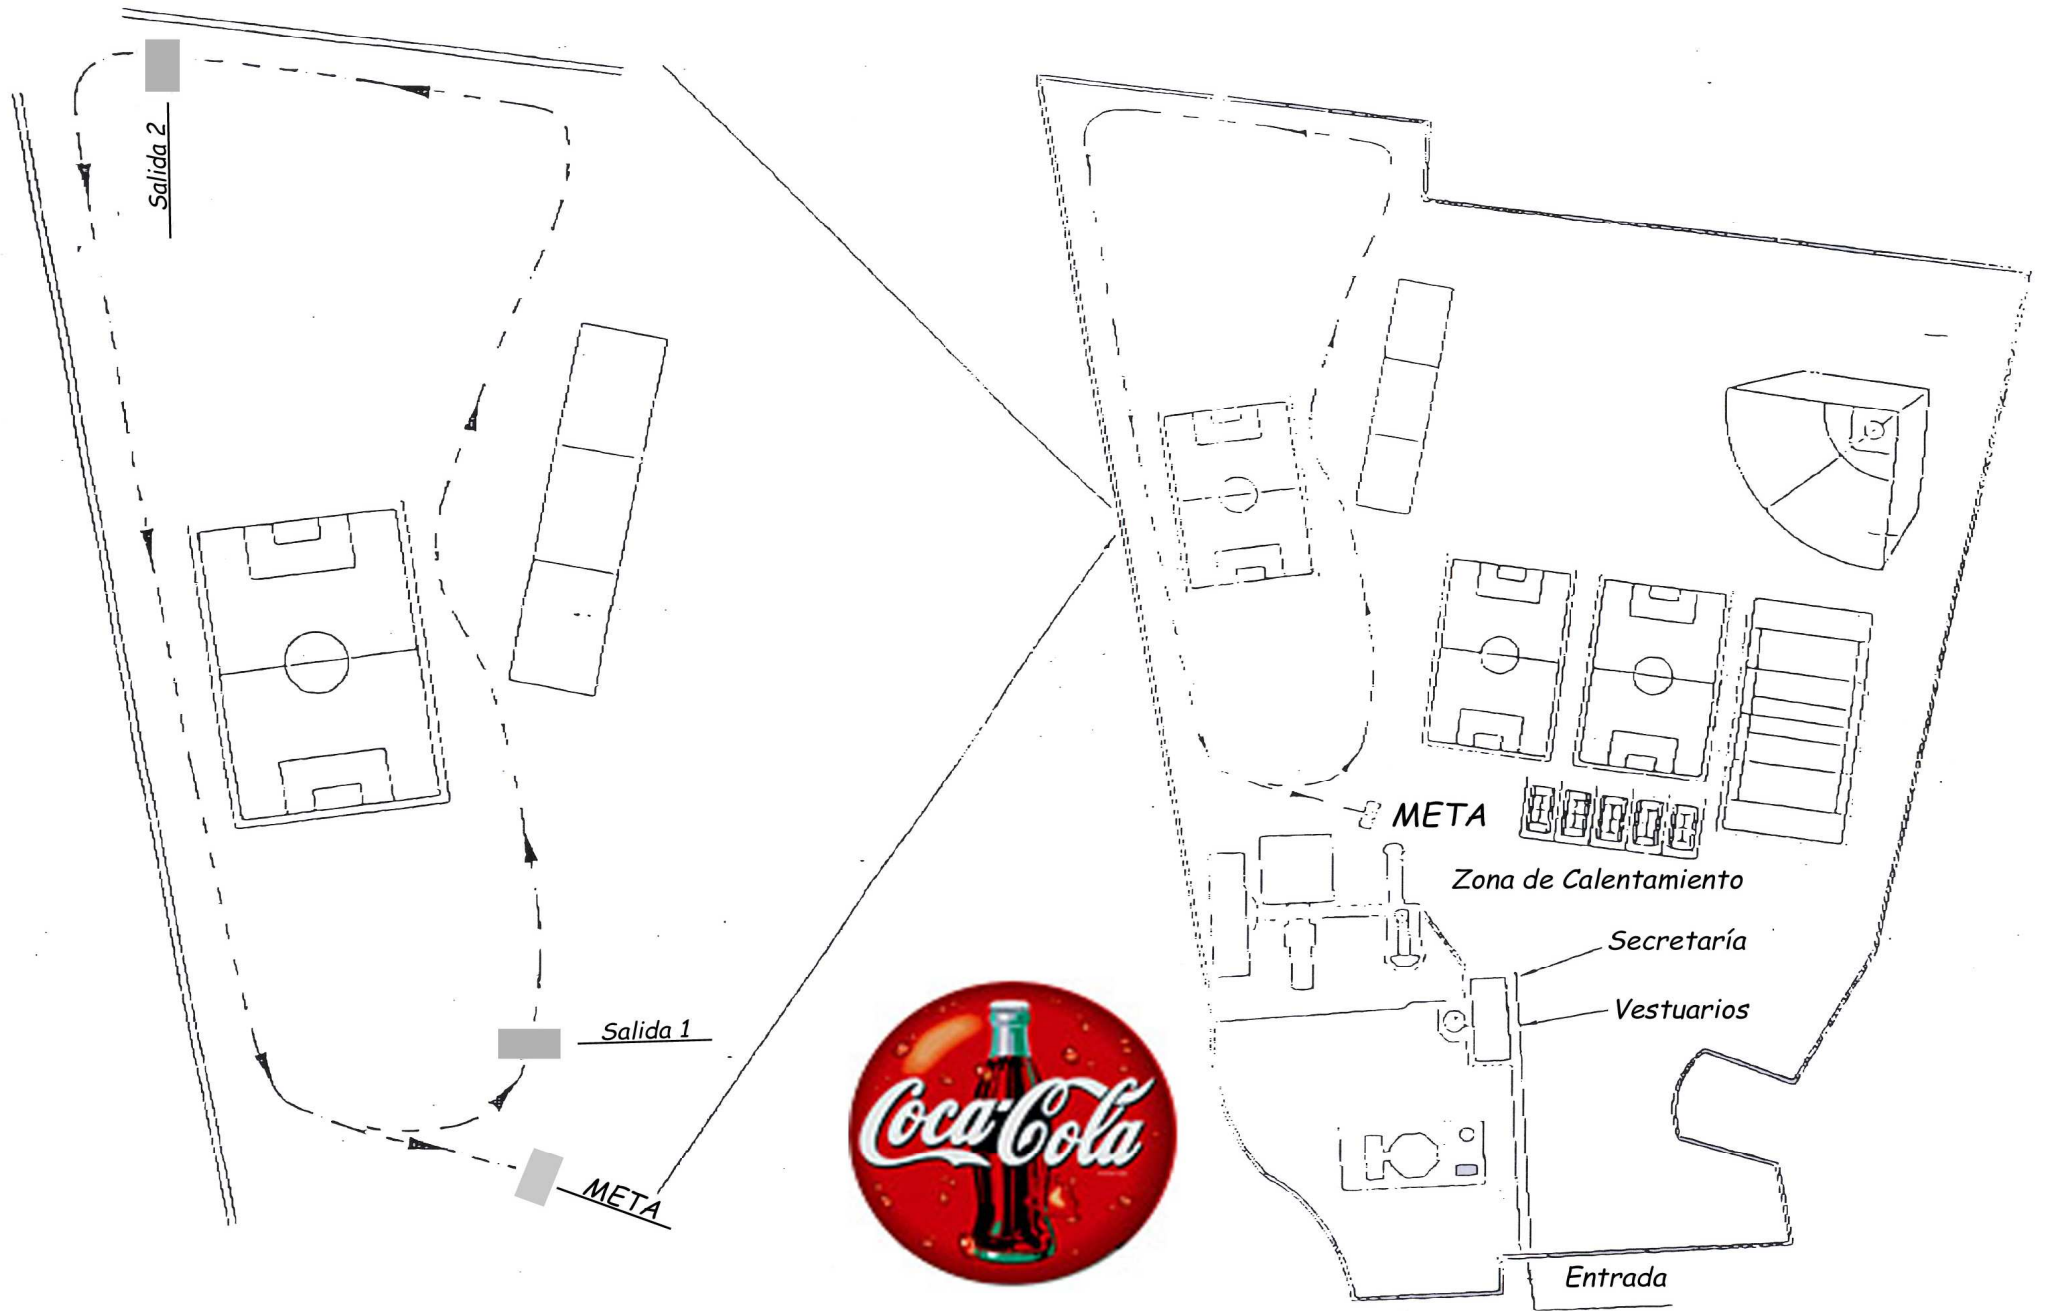

Instalaciones de "La Morgal"

JUEGOS DEPORTIVOS DEL PRINCIPADO DE ASTURIAS

1ª PRUEBA DE CAMPO A TRAVÉS

ZONA DE OVIEDO

CURSO 2011-2012

<u>HORA</u>	<u>CATEGORIA</u>	<u>DISTANCIA</u>	<u>RECORRIDO</u>
11.00	Benjamín Femenina	500 m	Salida 2 a Meta
11.05	Benjamín Masculino	500 m	Salida 2 a Meta
11.10	Alevín Femenina	1.000 m	Salida 1 a Meta
11.20	Alevín Masculino	1.000 m	Salida 1 a Meta
11.30	Infantil Femenina	1.500 m	Salida 2 paso Meta + 1v
11.40	Infantil Masculina	1.500 m	Salida 2 paso Meta + 1v
11.50	Cadete Femenina	2.000 m	Salida 1 paso Meta + 1v
11.50	Cadete Masculino	3.000 m	Salida 1 paso Meta + 2 v
12.15	Entrega de Premios		

Categorías:

- Benjamín nacidos en los años 2003/04/05
- Alevín nacidos en los años 2001/02
- Infantil nacidos en los años 1999/00
- Cadete nacidos en los años 1997/98

Los 15 primeros clasificados de cada Cross por categoría obtendrán su clasificación para el Cto. de Asturias que tendrá lugar en **La Morgal el 25 de Febrero**. Así mismo, se clasificarán los 3 primeros equipos tras el cómputo de las 3 pruebas de Campo a Través celebradas en la categoría Benjamín, Alevín, siendo la clasificación Infantil y Cadete sin límite (siempre y cuando hayan puntuado en un cross