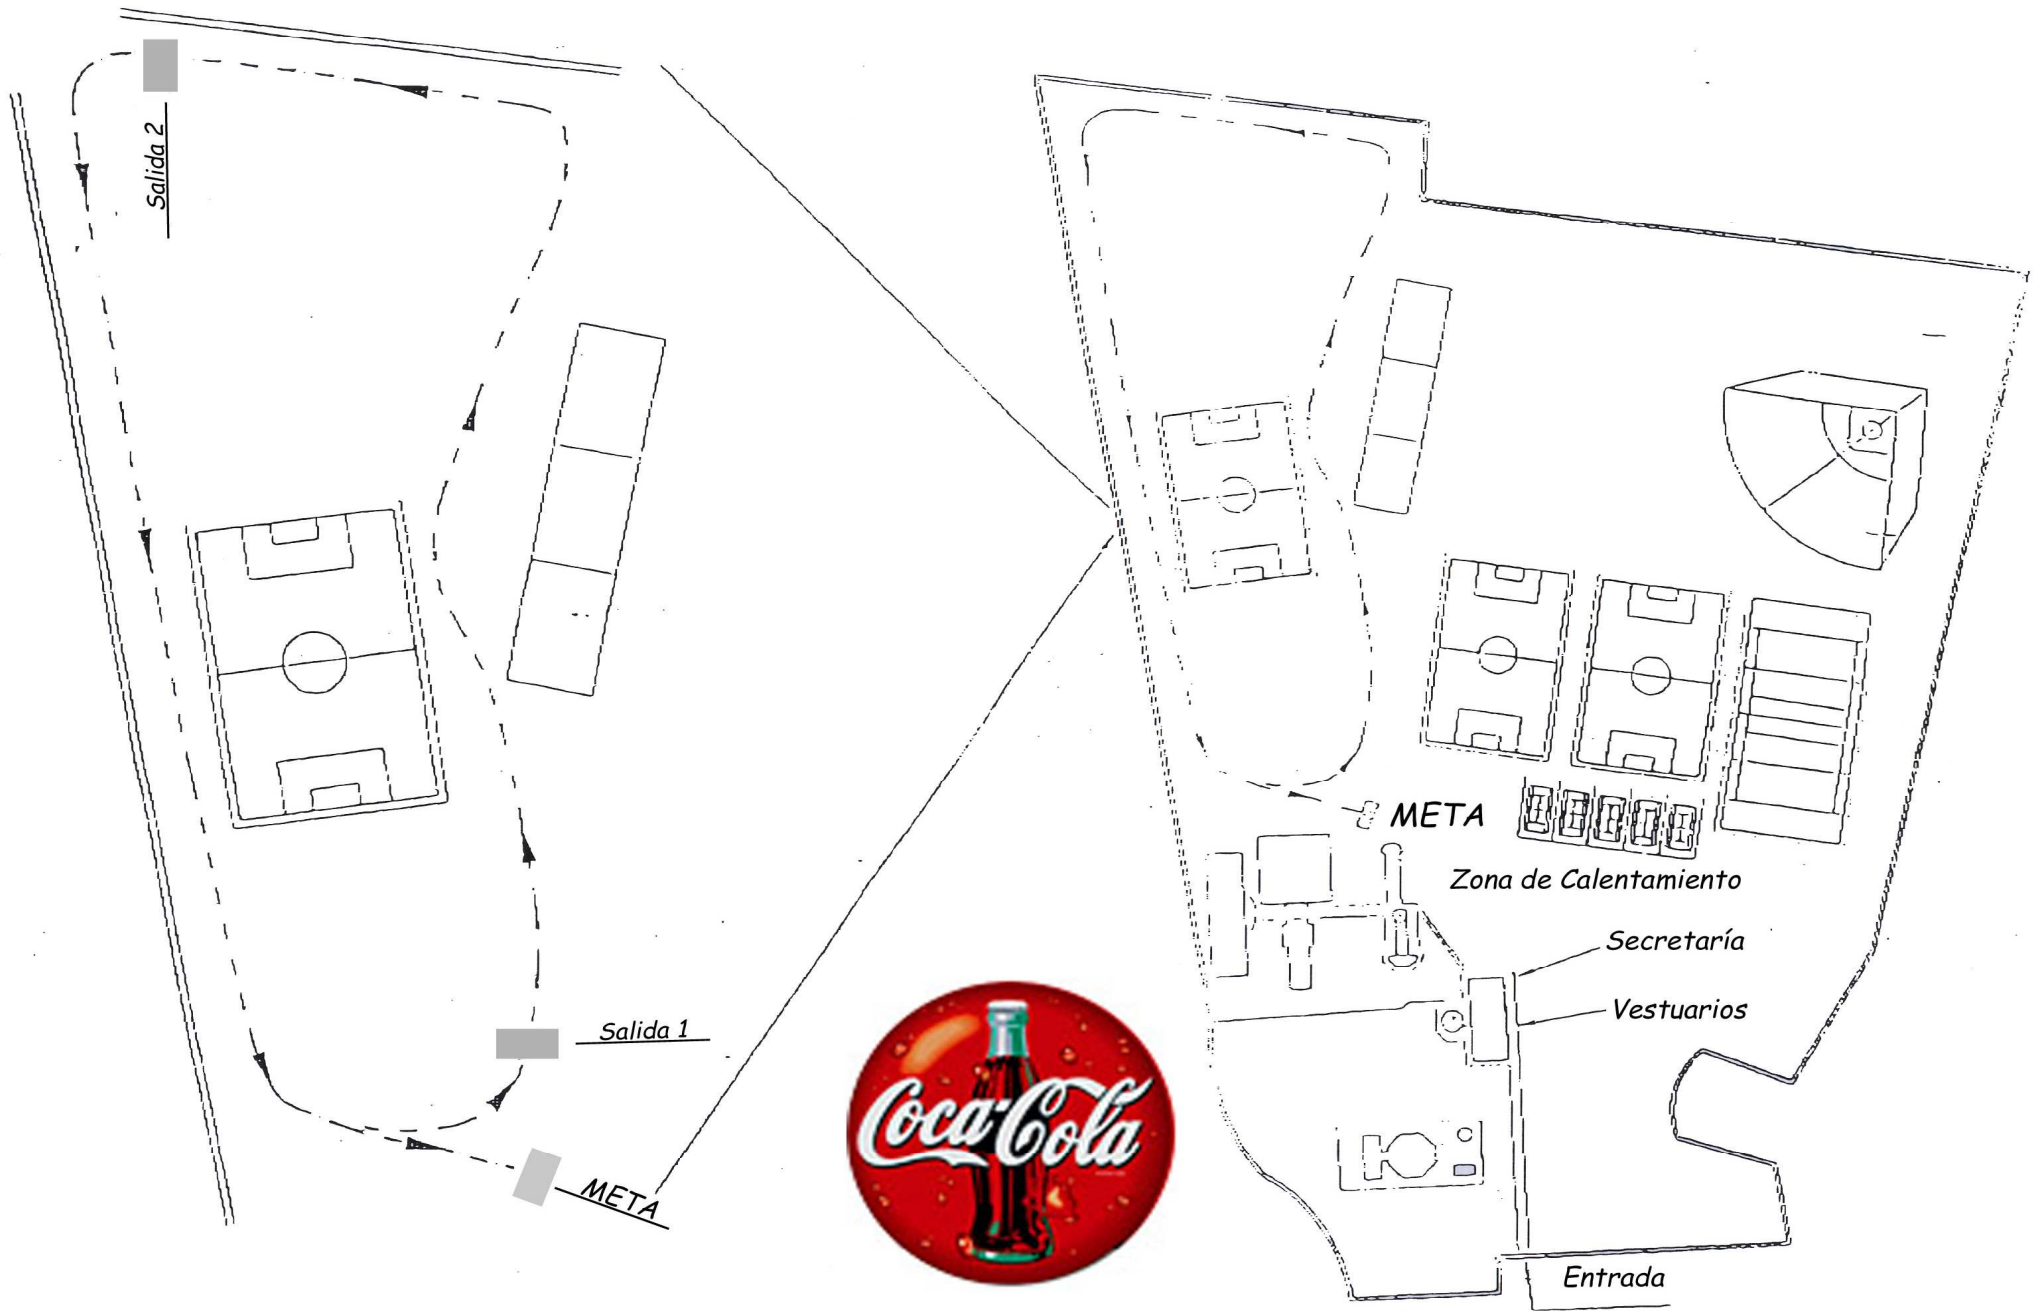

Instalaciones de "La Morgal"

JUEGOS DEPORTIVOS DEL PRINCIPADO DE ASTURIAS

3ª PRUEBA DE CAMPO A TRAVÉS

ZONA DE OVIEDO

CURSO 2011-2012

<u>HORA</u>	<u>CATEGORIA</u>	<u>DISTANCIA</u>	<u>RECORRIDO</u>
11.00	Benjamín Femenina	1.000 m	Salida 1 a Meta
11.10	Benjamín Masculino	1.000 m	Salida 1 a Meta
11.20	Alevín Femenina	1.500 m	Salida 2 paso Meta + 1v.
11.30	Alevín Masculino	1.500 m	Salida 2 paso Meta + 1v.
11.40	Infantil Femenina	2.500 m	Salida 2 paso Meta + 2v.
11.55	Infantil Masculina	3.000 m	Salida 1 paso Meta + 2v.
12.10	Cadete Femenina	3.000 m	Salida 1 paso Meta + 2v.
	Cadete Masculino	4.000 m	Salida 1 paso Meta + 3v.
12.30	Entrega de Premios		